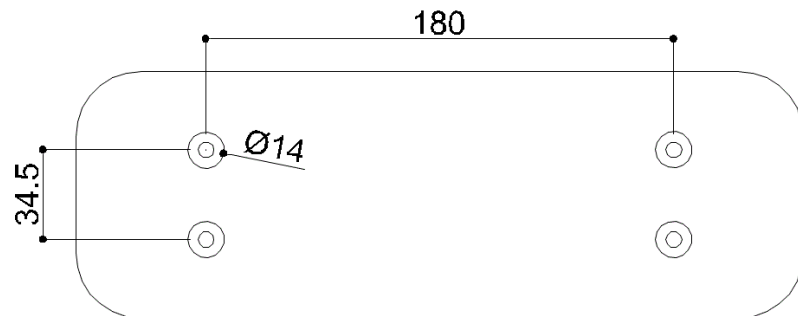

Codice **F18ANM05**
 Linea Family
 Peso (kg.) 0,850

Mensola porta oggetti in pietra acrilica

A-A